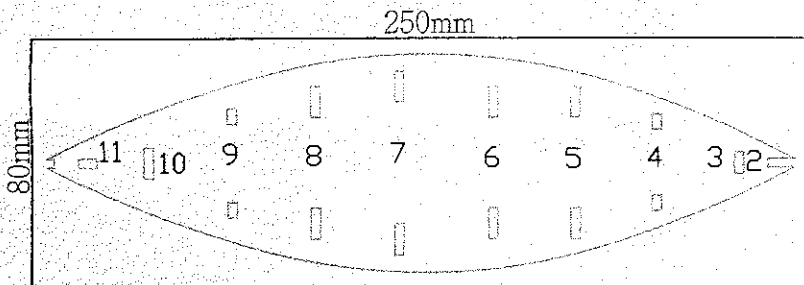

# HIGH TECH CUT

by ARTESANIA LATINA

19017-0 Tablero(plywood) 3mm

19017-1 Tablero(plywood) 3mm

19017-2 Tablero(plywood) 3mm

19017-3 Tablero(plywood)1.5mm

19017-5 Nogal(walnut) 2mm

19017-4 Tilo(basswood)2mm

19017-6 Sapelli(sapelly)2mm