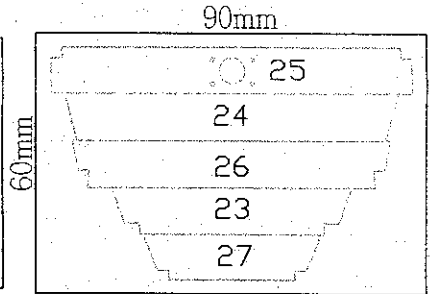

# HIGH TECH CUT

by ARTESANIA LATINA

19017-0 Tablero(plywood) 3mm

19017-1 Tablero(plywood) 3mm

19017-2 Tablero(plywood) 3mm

19017-3 Tablero(plywood)1.5mm

19017-5 Nogal(walnut) 2mm

19017-4 Tilo(basswood)2mm

19017-6 Sapelli(sapelly)2mm