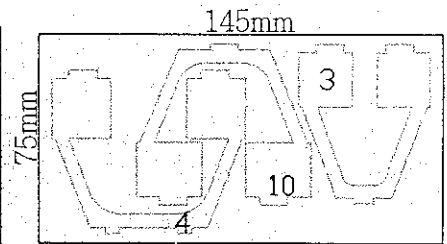

# HIGH TECH CUT

by ARTESANIA LATINA

19017-0 Tablero(plywood) 3mm

19017-1 Tablero(plywood) 3mm

19017-2 Tablero(plywood) 3mm

19017-3 Tablero(plywood)1.5mm

19017-5 Nogal(walnut) 2mm

19017-4 Tilo(basswood)2mm

19017-6 Sapelli(sapelly)2mm